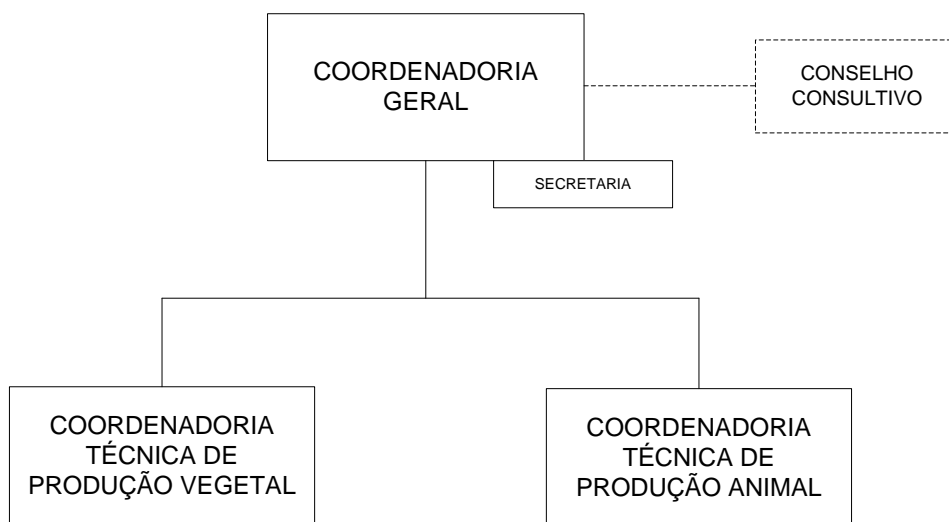

ORGANOGRAMA DA FAZENDA EXPERIMENTAL DE IGUATEMI (FEI)

LEGENDA

- Ligação Hierárquica
- - - - - Instrumento Consultivo

ASP/CSM
29/04/13
Última Atualização:
* Resolução nº018/13-COU